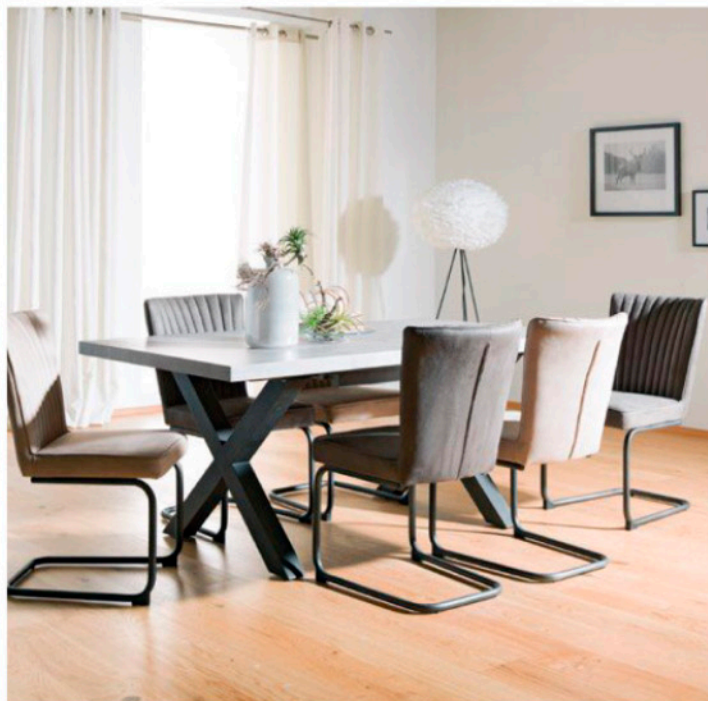

MESE DE DINING ÎN FORMAT XXL

Atunci când familia este numeroasă, iar casa este mare, o masă de dining extra large este o cerință de bază. Îți prezentăm câteva modele ce invită la discuții prelungite și care aparțin unor stiluri diferite, pentru a fi pe gustul fiecăruia.

PRORA Masă cu structură din metal și blat din sticlă, design **Mauro Lipparini**. L 300 x l 108 x h 75 cm • 18.899 lei
Rovere Mobili

ALVARO Masă extensibilă, cu structură metalică cu finisaj antic. L 180/240 x l 100 x h 76 cm
1.899 lei • kika

PLATO Masă extensibilă, cu structură din lemn, design Antonio Citterio, brand Maxalto. L 230 x l 106 x h 74 cm • 25.985 lei (fără taxe de transport)
www.chaplins.co.uk

PAPER PATCHWORK Masă din lemn, design Studio Job, brand Moooi. L 240 x l 100 x h 76 cm • Preț la cerere • Moir

KARA Masă cu blat din marmură, design Toner Architects, brand Natevo. L 300 x l 140 x h 73 cm • Preț la cerere • www.natevo.com